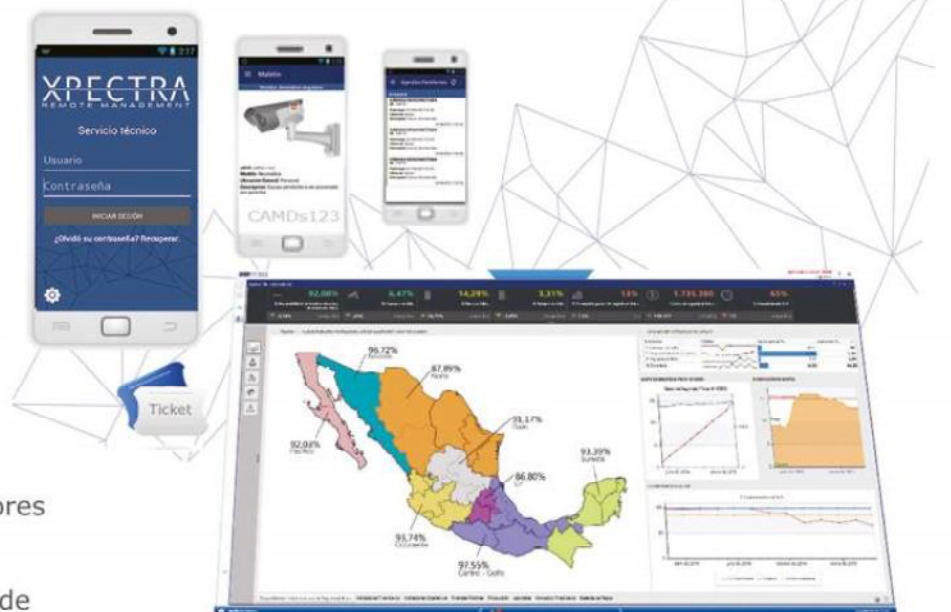

## Gestión de Localidades

- Mapas de navegación interactivos.
- Gestión inteligente de colas de eventos.
- Manejo de prioridades.
- Agenda de reacción (S.O.P.)

## Gestión Integral de Video

- Gestión de expedientes.
- Controle las fuentes de información de cada sistema, correlacione eventos y exporte de forma simple los casos de investigación.

## Control del Personal

- Gestione fallas, servicios, activos y su personal técnico de forma integral.
- Mediante aplicaciones móviles tenga el control desde cualquier punto.

## Gestión de Indicadores

- Gane el control de su organización mediante la creación de indicadores de sus sistemas y procesos.
- Aumente su poder de cálculo con sistema basado en tecnología OLAP.
- Construya tableros de indicadores personalizados.
- Navegue de forma gráfica y aumente su capacidad de toma de decisiones.